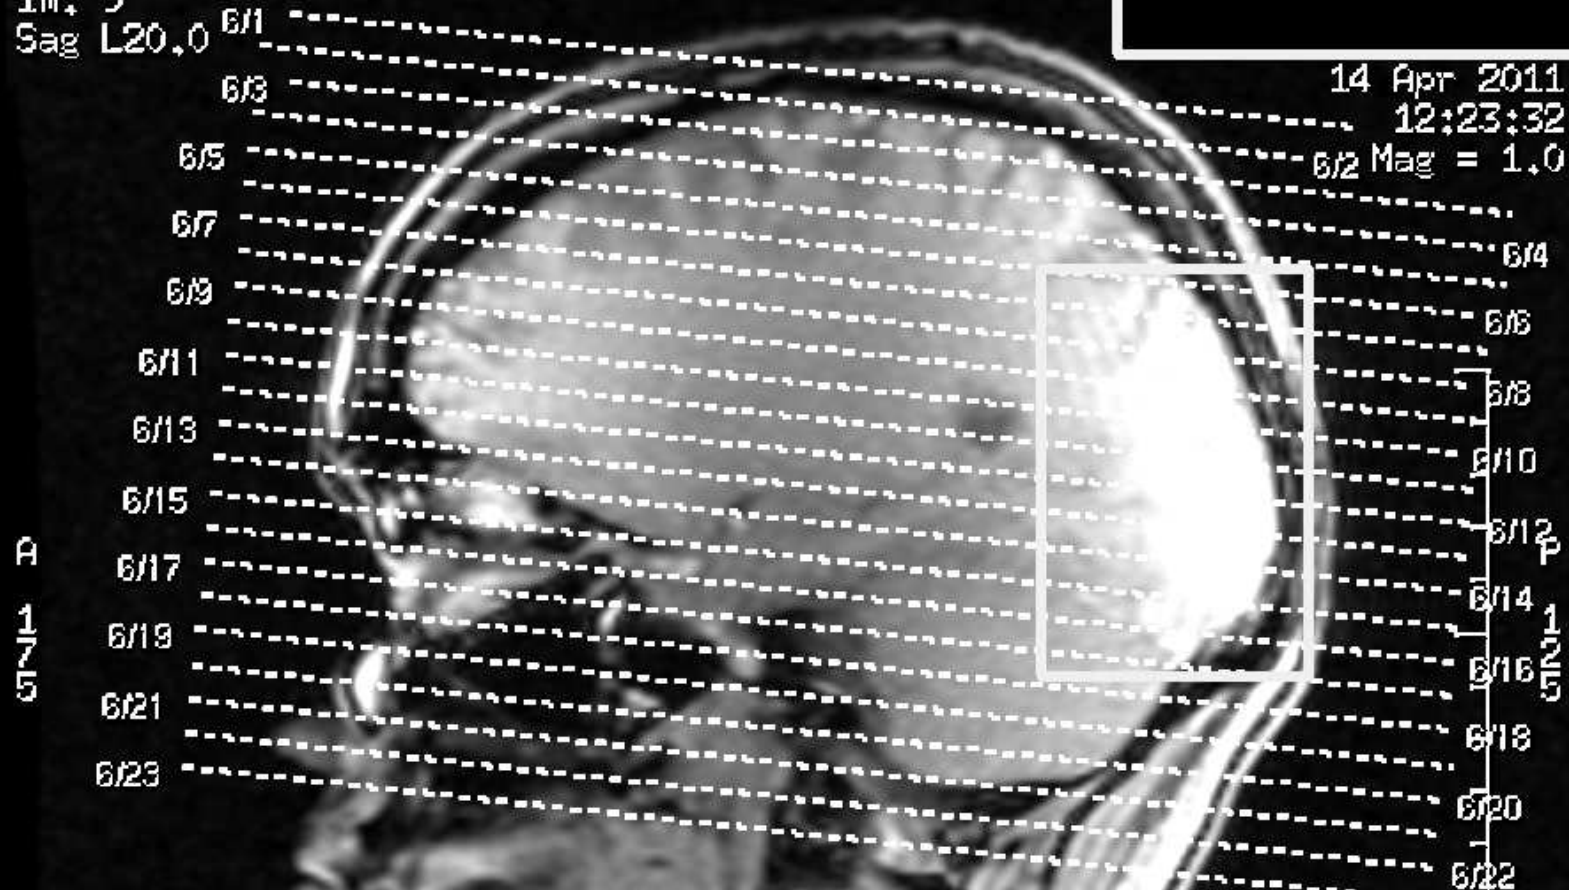

SIGNA EXCITE 1.5T mrlx

S 150

Acc: 94839
14.04.2011

Mag: 1.73x

Ex: 34240

Se: 1

Im: 9

Sag L20.0

14 Apr 2011

12:23:32

6/2 Mag = 1.0

LOC/30

TR:58.1

TE:2.1/Fr

EC:1/1 31.3kHz

8NVARRAY_A

FOV:30x30

5.0thk/5.0sp

21/00:24

256X128/1.00 NEX

30cm

I 150