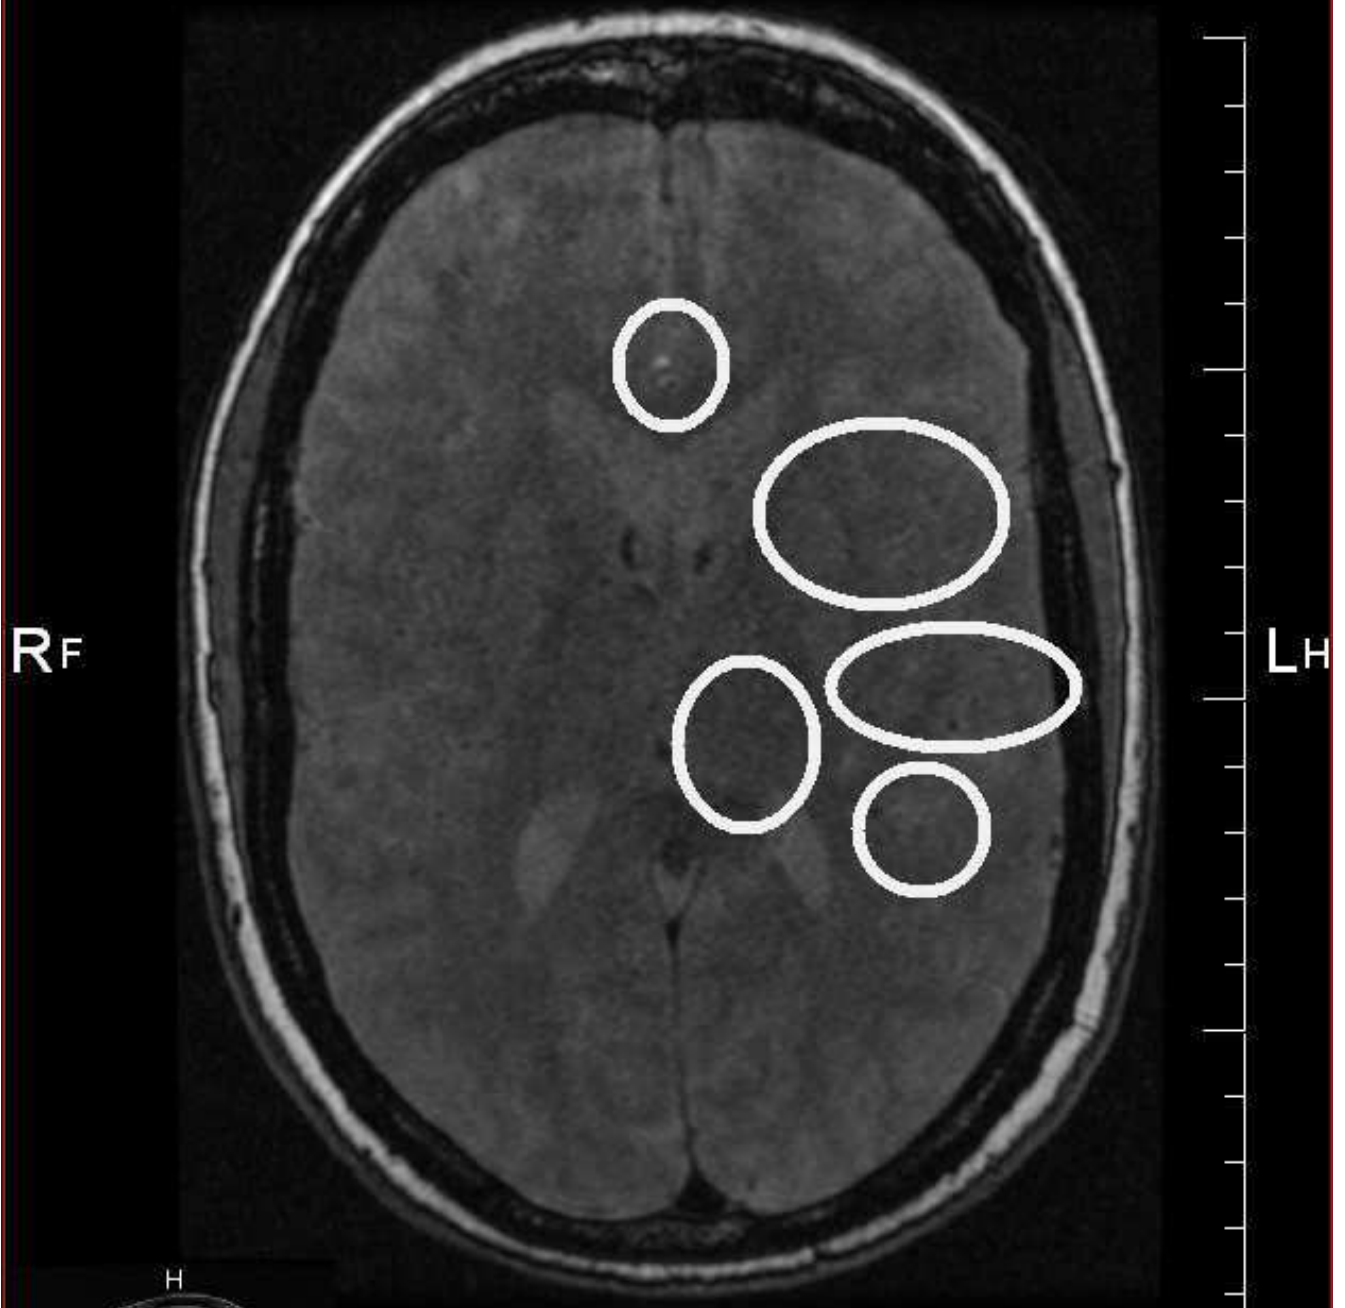

AH

TOF tra 3D ANGIO
512x512

Mag: 1.21x

RF

LH

20cm

PF

mrlx
SIGNA EXCITE
Radiologie_Ottobrunn