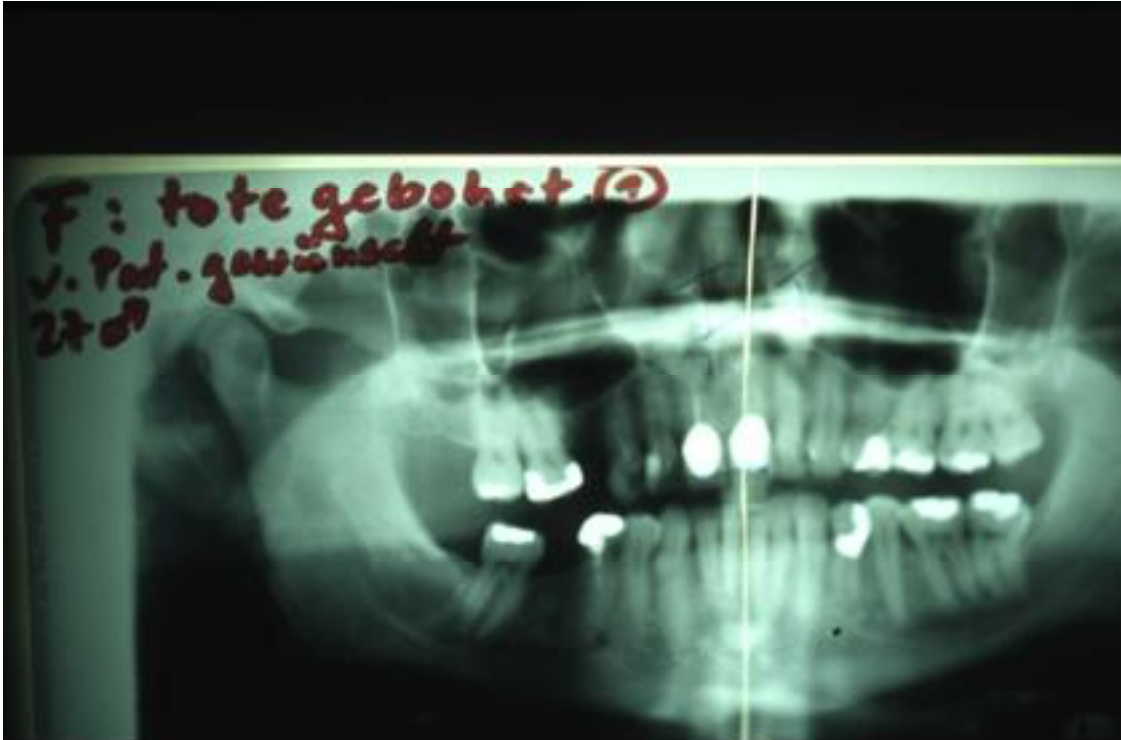

Metallspiegel

Fehler: Tote Zähne gebohrt (von Patient gewünscht), 27 Jhr.

Metallspiegel vergrößert