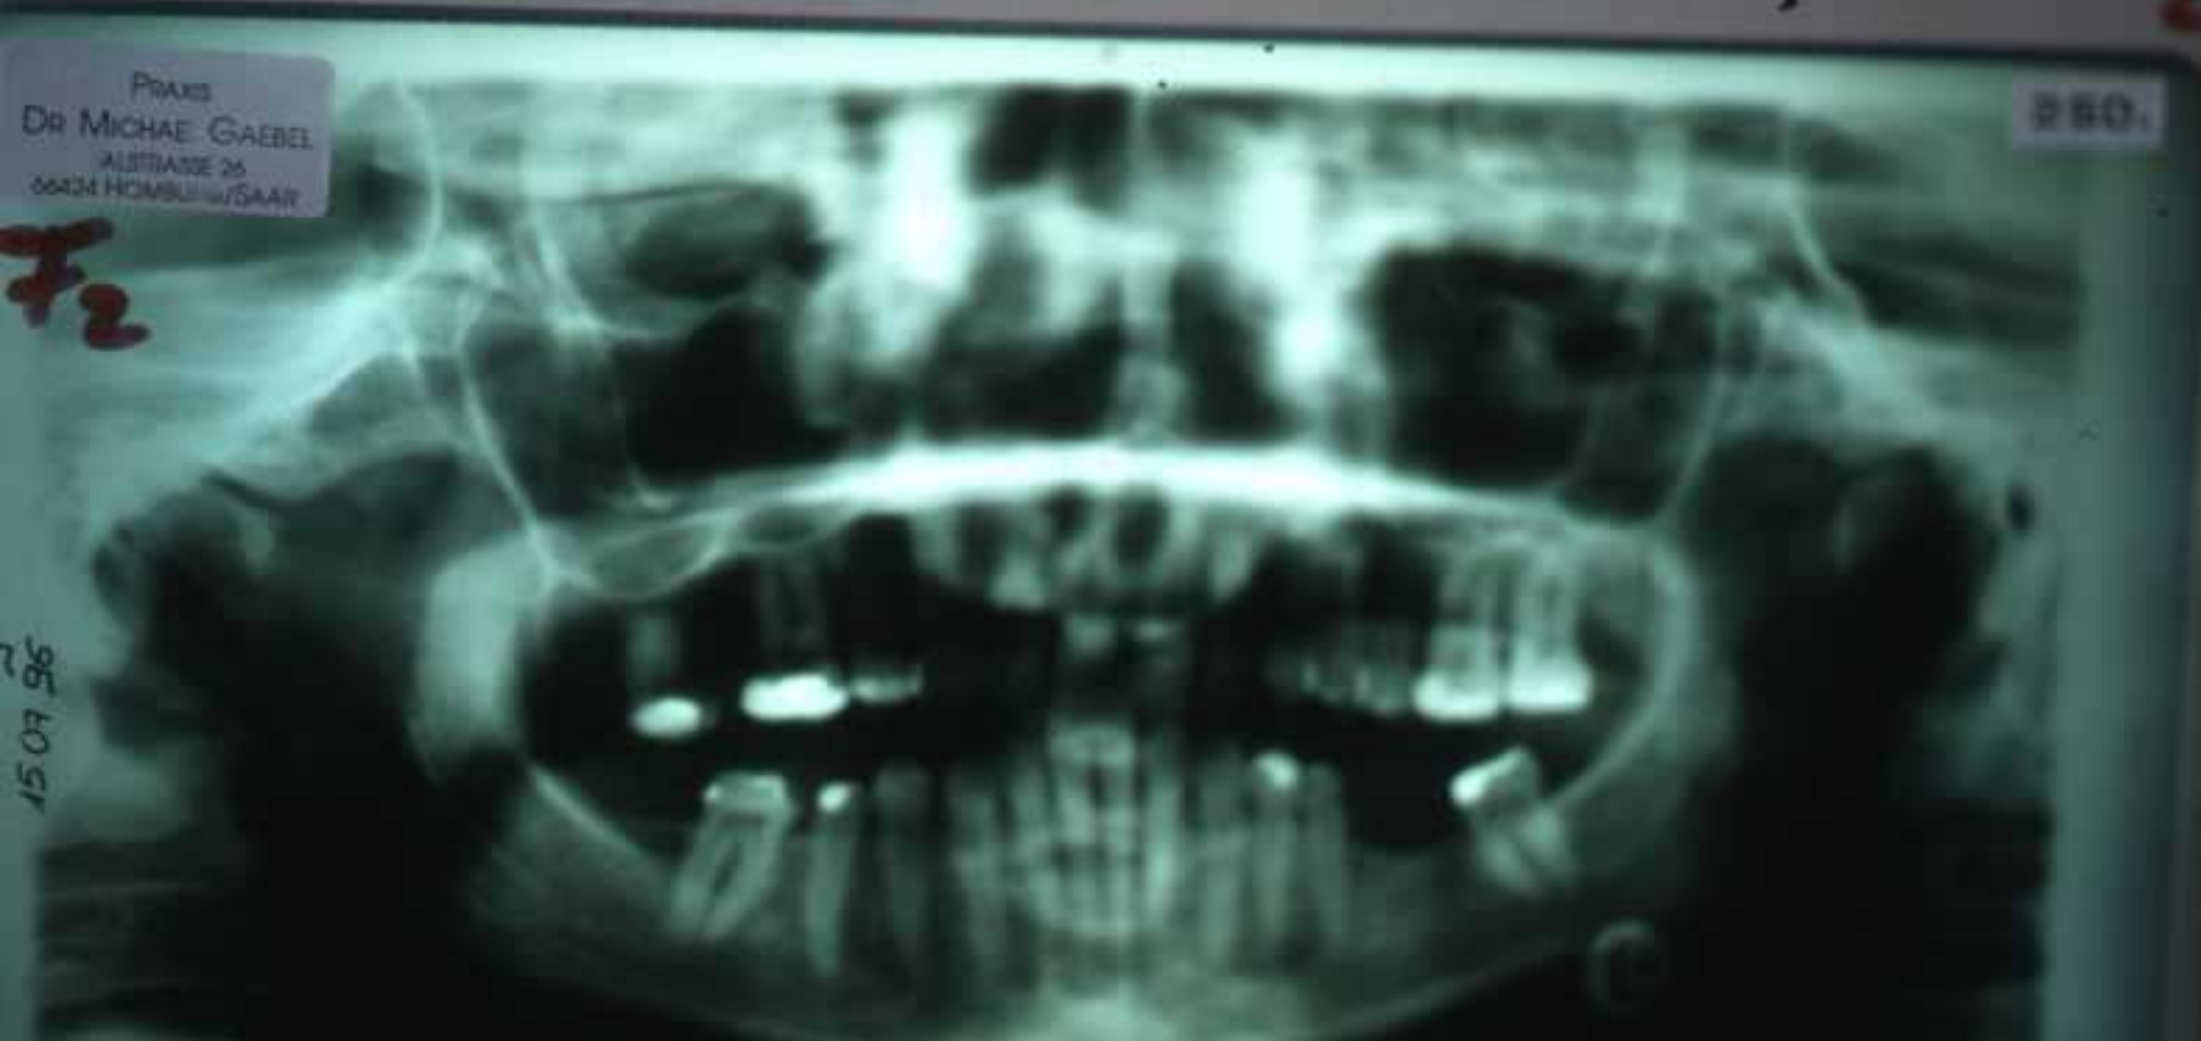

2

Praxis
Dr. Michael Gaebel
Alstrasse 26
66434 Homburg/Saar

250.

F₂

15.07.96