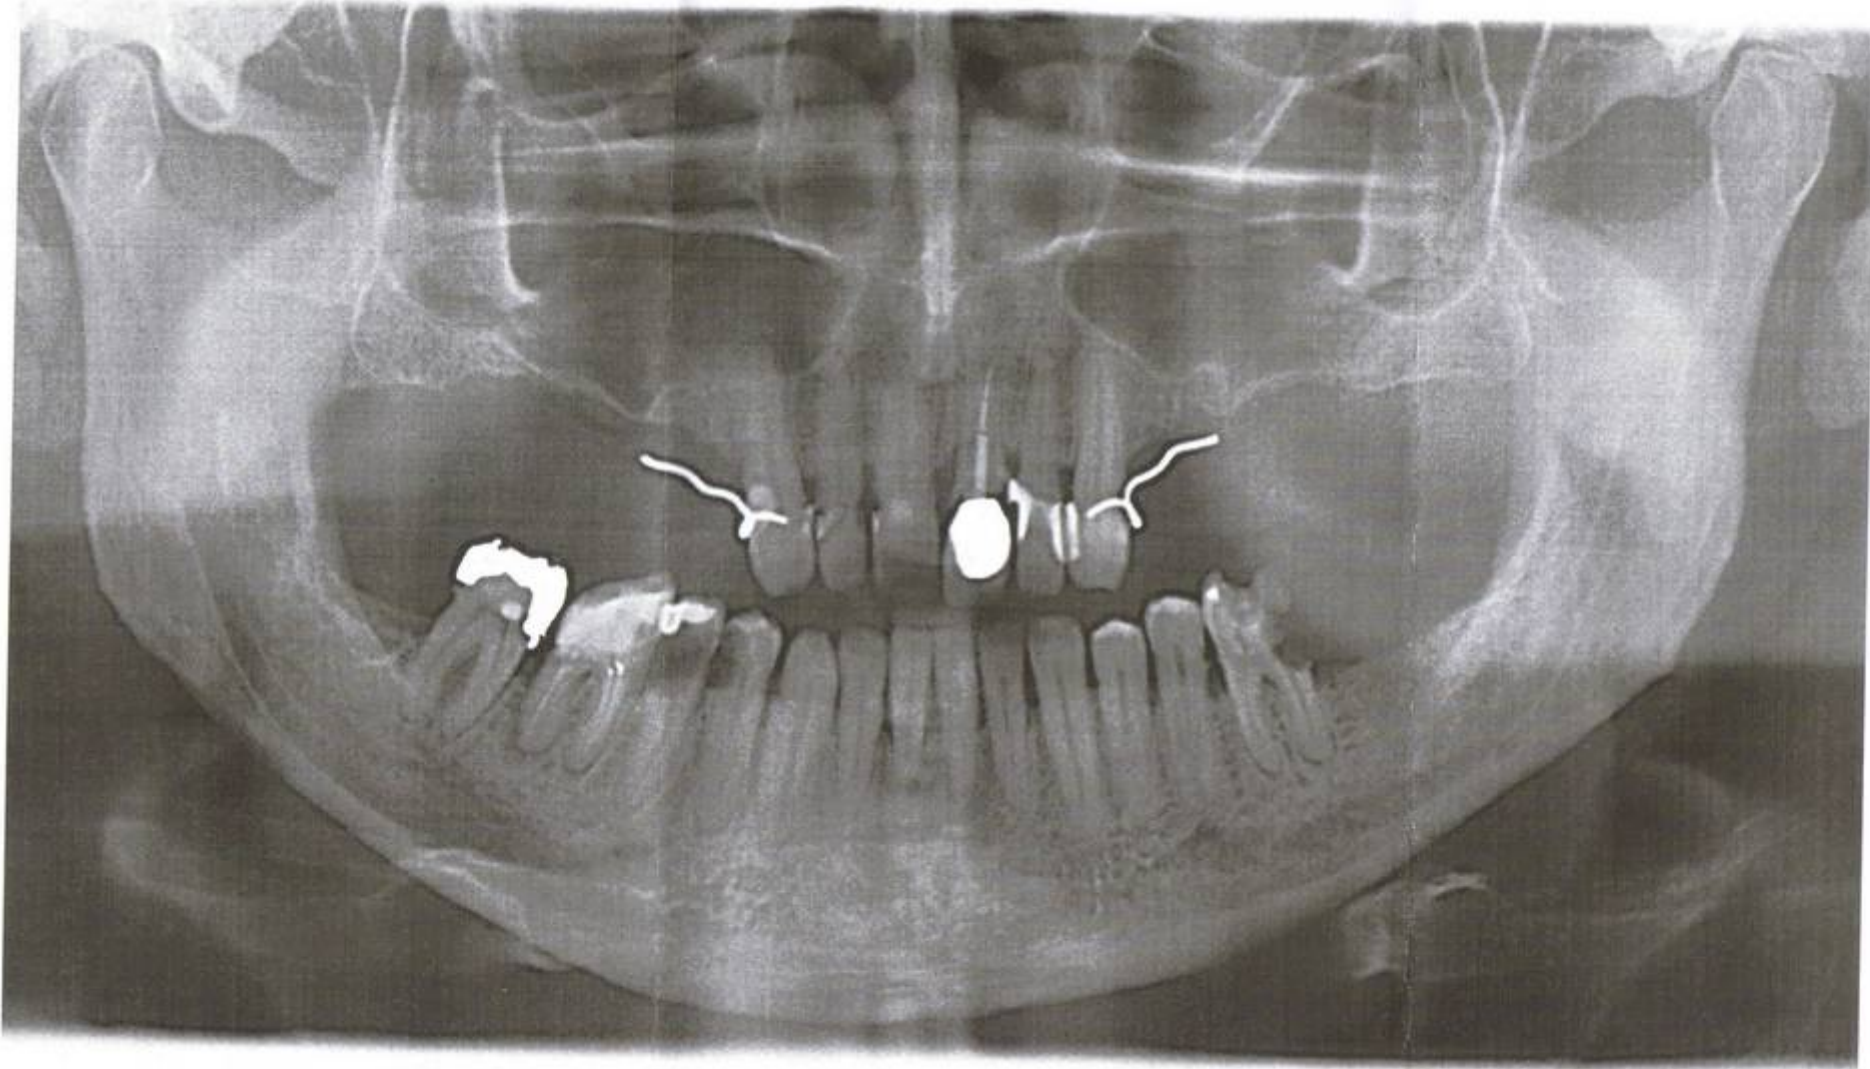

Roth, Peter \*13.04.1958 ( 4453)

01XP, 08.01.2009: 12:19:49

(SIDEXIS 5.5 M . JPG 90'

Dr. Petra Lenhardt

SIRONA SIDEXIS