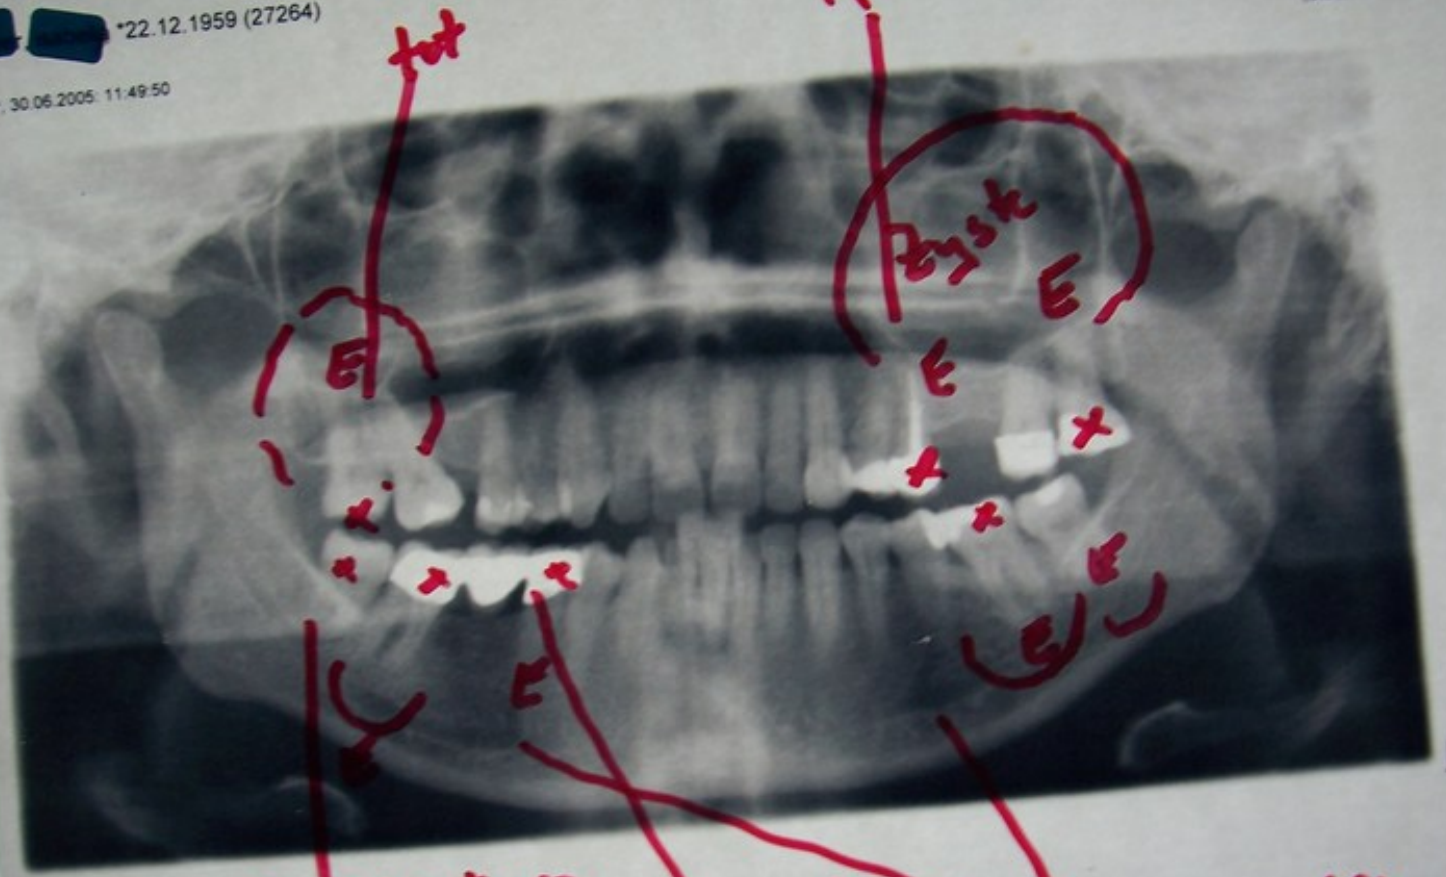

*22.12.1959 (27264)

01XP, 30.06.2005, 11:49:50

Gefahr Herz
tot

Palladium

Wohngifte

SIRONA

Dr. D. [redacted]