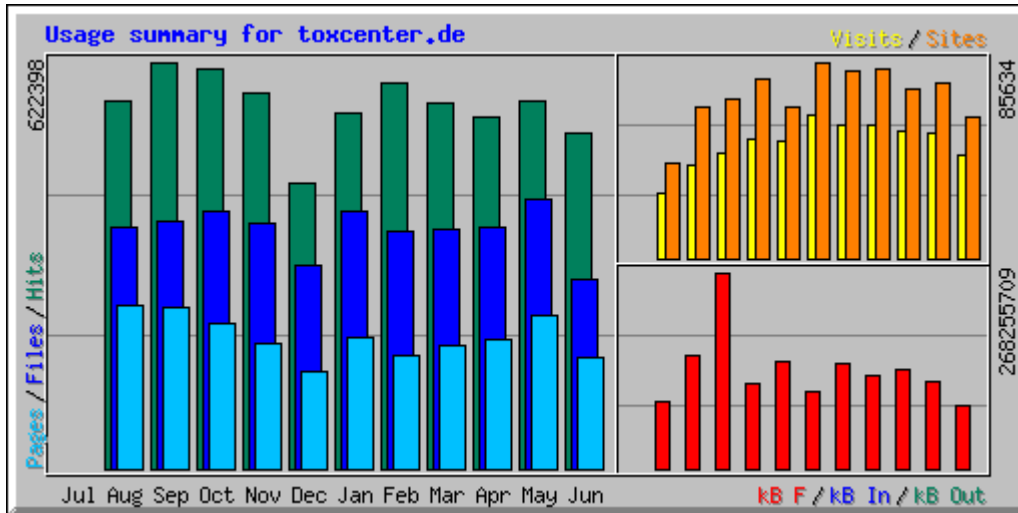

Toxcenter Statistik

Summary by Month

Month	Daily Avg				Monthly Totals							
	Hits	Files	Pages	Visits	Sites	kB F	kB In	kB Out	Visits	Pages	Files	Hits
Jun 2012	19757	11147	6535	1731	61775	85122025	0	0	45018	169925	289831	513706
May 2012	18185	13254	7520	1773	76404	117918044	0	0	54976	233124	410892	563763
Apr 2012	17892	12302	6551	1840	74065	135910038	0	0	55224	196544	369064	536782
Mar 2012	18029	11828	6034	1874	82531	127680300	0	0	58099	187066	366683	558928
Feb 2012	20307	12531	6025	1998	81561	142469044	0	0	57955	174731	363418	588903
Jan 2012	17564	12692	6522	2008	85634	105990739	0	0	62252	202200	393469	544499
Dec 2011	14075	10007	4844	1642	66230	145910768	0	0	50922	150170	310218	436339
Nov 2011	19187	12528	6393	1743	78149	115833166	0	0	52314	191794	375866	575617
Oct 2011	19732	12732	7128	1477	69559	268255709	0	0	45809	220968	394715	611706
Sep 2011	20746	12659	8181	1363	65571	154600623	0	0	40897	245449	379775	622398
Aug 2011	25589	16854	11390	1291	41846	90573167	0	0	28419	250580	370799	562972
Totals						1490263623	0	0	551885	2222551	4024730	6115613