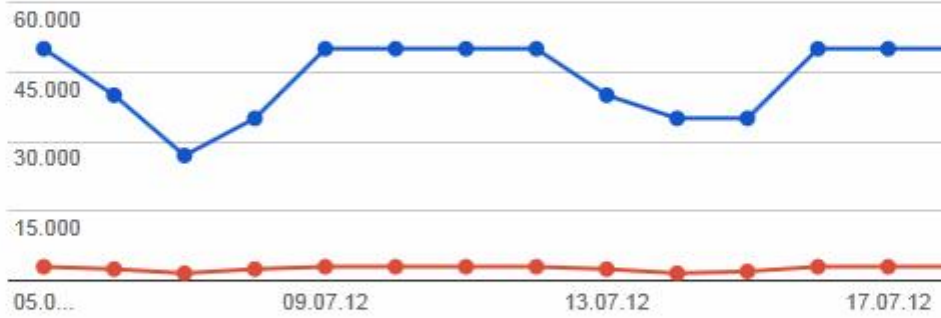

Zugriffe

Suchanfragen

Links zu Ihrer Website

Interne Links

+1-Berichte

Optimierung

Google Labs

Hilfe zu:

Warum stimmen die Daten von Webmaster-Tools nicht mit denen anderer Produkte überein?

Herstellen einer Verknüpfung mit Google Analytics

Suchanfragen

Informationen zu Statistiken und Daten

Hilfe

In Hilfe suchen Los

Suchanfragen
6.902

Impressionen
1.200.000
300.000 werden angezeigt

Diese Tabelle herunterladen

Diagrammdateien herunterladen

Einfach

Suchanfrage	Impressionen ▲
☆ amalgamvergiftung	1.600
☆ pflegegeld 2012	1.600
☆ ethylenglykol	1.600
☆ hydrazin	1.600
☆ pervitin	1.600
☆ polyquaternium	1.600
☆ anticholinergika	1.600
☆ thallium	1.600
☆ hexan	1.600
☆ ohrmilben bei katzen	1.300
☆ dmsa kapseln	1.300
☆ e 605	1.300
☆ dmpps	1.300
☆ beryllium	1.300
☆ paraffinöl	1.300
☆ thionylchlorid	1.300