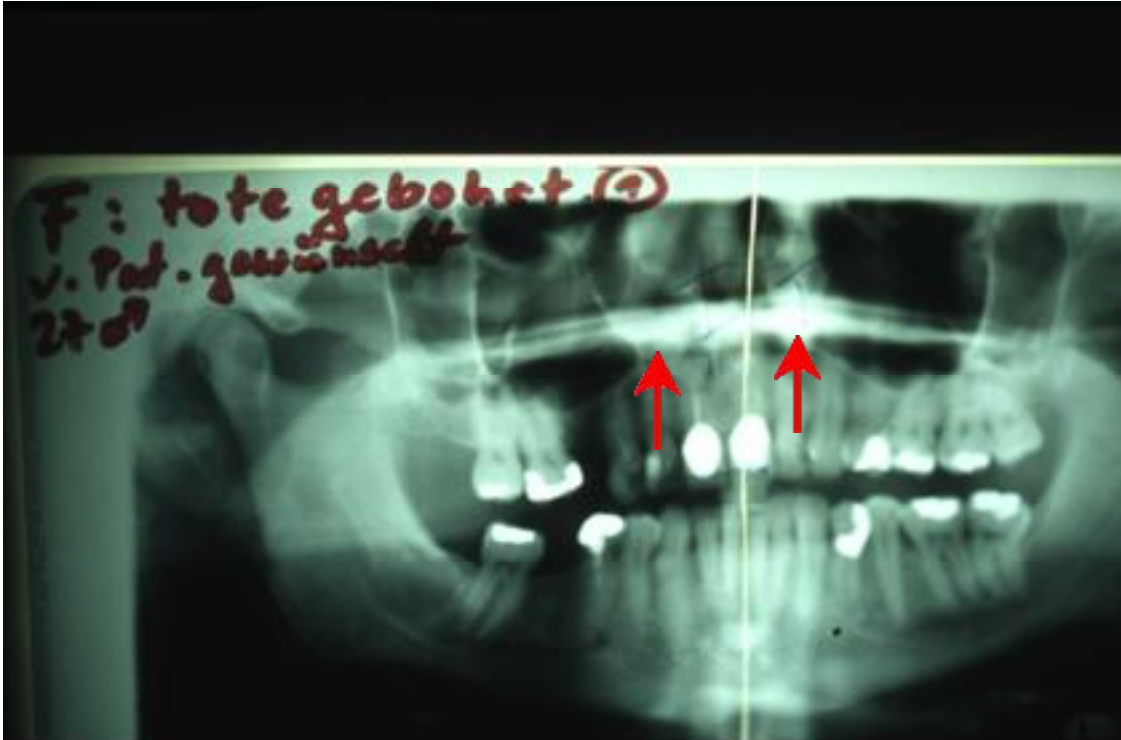

Metallspiegel

Fehler: Tote Zähne gebohrt (von Patient gewünscht), 27 Jhr.

Metallspiegel vergrößert